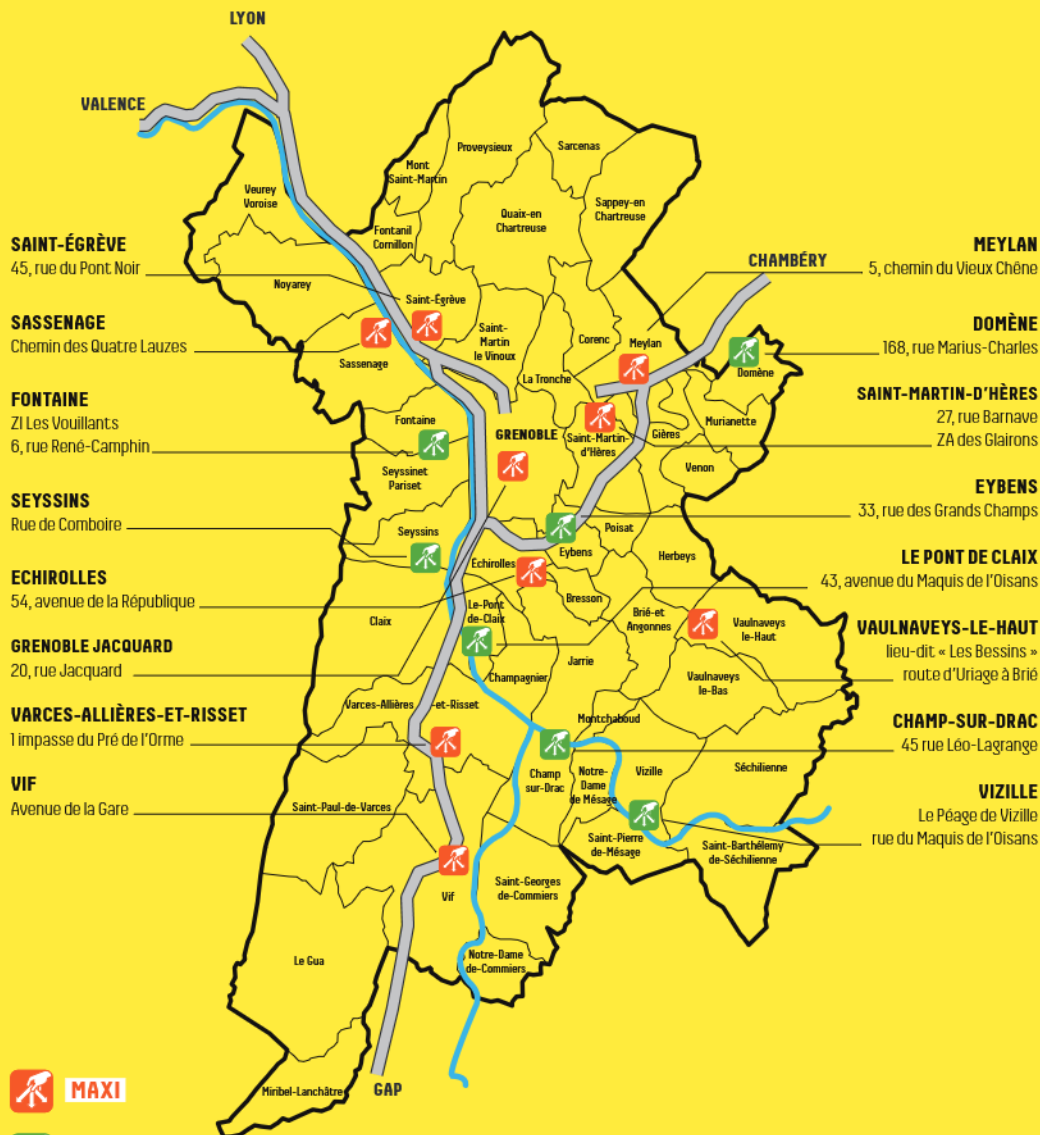

LES DÉCHÈTERIES DE LA MÉTROPOLE

au 01/05/2026

NOUVEAU

LES DÉCHÈTERIES DE LA MÉTROPOLE

À VOTRE SERVICE

Création : © Franck Pellard • Ne pas jeter sur la voie publique • Imprimé sur papier 100% recyclé et avec des encres végétales • DTD-COM • Déchèteries • 05/2026